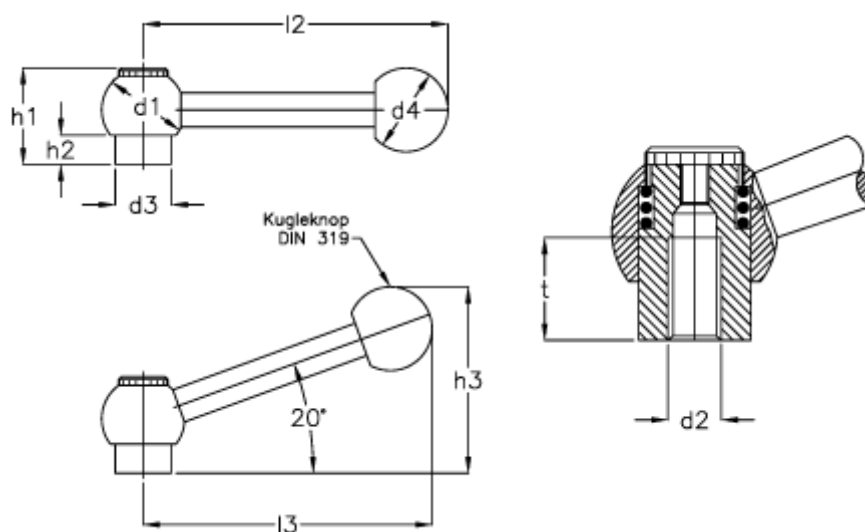

Varenummer: 20445434
Beskrivelse: E+G Indstilleligt håndtag
GN6337.3-28-M12-M

Mål

d1 = 28	h3 = 70.5
d2 = M 10	l2 = 116
d2 = M 12	l3 = 109
d3 = 19.0	t min = 18
d4 = 30	
d6 = 13.0	
h1 = 33.5	
h2 = 10.5	